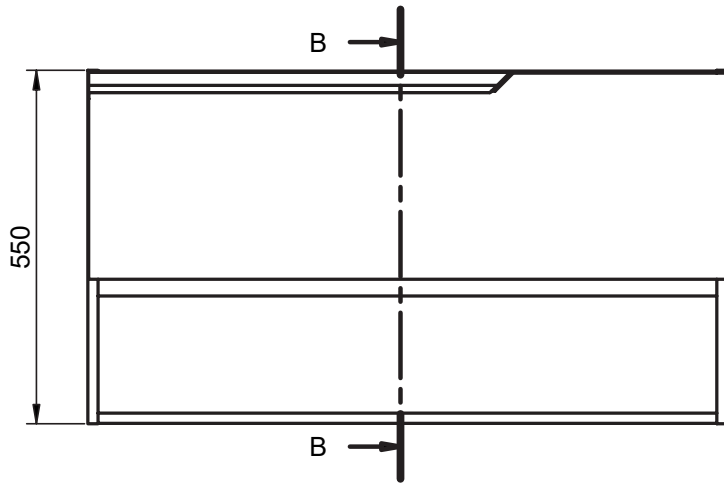

## Mueble 1 cajón 1 hueco / 1 drawer 1 shelf vanity - 100cm

B-B ( 1 : 10 )